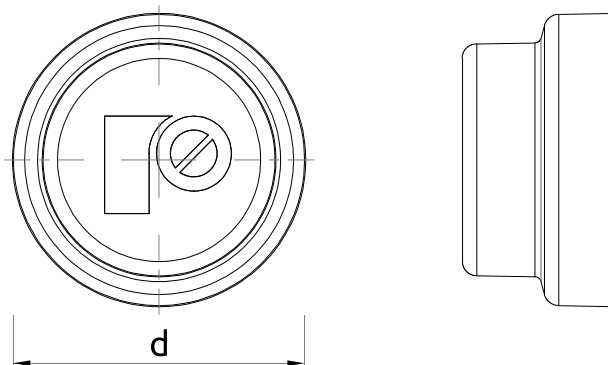

R-FF1-CAP Маскирующий колпачок для R-FF1

ЗАГЛУШКА ДЛЯ АНКЕРОВ ДЛЯ ДВЕРНОЙ / ОКОННОЙ КОРОБКИ

Информация о продукте

Свойства и преимущества

- Эстетическая отделка после монтажа стальных крепежей дверной / оконной коробки
- Доступны самых разных цветов для максимальной эстетики монтажа.

Применение

- Дверные и оконные коробки

Информация о продукте

Размер	Изделие	Болт		Диаметр	Цвет RAL
		Размер головки			
		Sw	d		
[mm]					
19,6	R-FF1-CAP-1001	13	19.6	1001	
	R-FF1-CAP-6020	13	19.6	6020	
	R-FF1-CAP-7024	13	19.6	7024	
	R-FF1-CAP-7035	13	19.6	7035	
	R-FF1-CAP-7043	13	19.6	7043	
	R-FF1-CAP-8017	13	19.6	8017	
	R-FF1-CAP-9002	13	19.6	9002	
	R-FF1-CAP-9005	13	19.6	9005	
	R-FF1-CAP-9016	13	19.6	9016	

Данные логистики

Изделие	Диаметр [мм]	Цвет RAL	Количество [шт]			Вес [кг]			ШТРИХ-КОД
			Единичная упаковка	Сборная упаковка	Поддон	Единичная упаковка	Сборная упаковка	Поддон	
R-FF1-CAP-1001	19.6	1001	50	50	38400	0.04	0.04	60.0	5906675321370
R-FF1-CAP-6020	19.6	6020	50	50	38400	0.04	0.04	59.2	5906675321400
R-FF1-CAP-7024	19.6	7024	50	50	38400	0.03	0.03	56.1	5906675321417
R-FF1-CAP-7035	19.6	7035	50	50	38400	0.04	0.04	60.0	5906675321431
R-FF1-CAP-7043	19.6	7043	50	50	38400	0.02	0.02	43.8	5906675321448
R-FF1-CAP-8017	19.6	8017	50	50	38400	0.04	0.04	60.7	5906675321387
R-FF1-CAP-9002	19.6	9002	50	50	38400	0.04	0.04	60.7	5906675321455
R-FF1-CAP-9005	19.6	9005	50	50	38400	0.04	0.04	60.0	5906675321424
R-FF1-CAP-9016	19.6	9016	50	50	38400	0.04	0.04	57.6	5906675321479